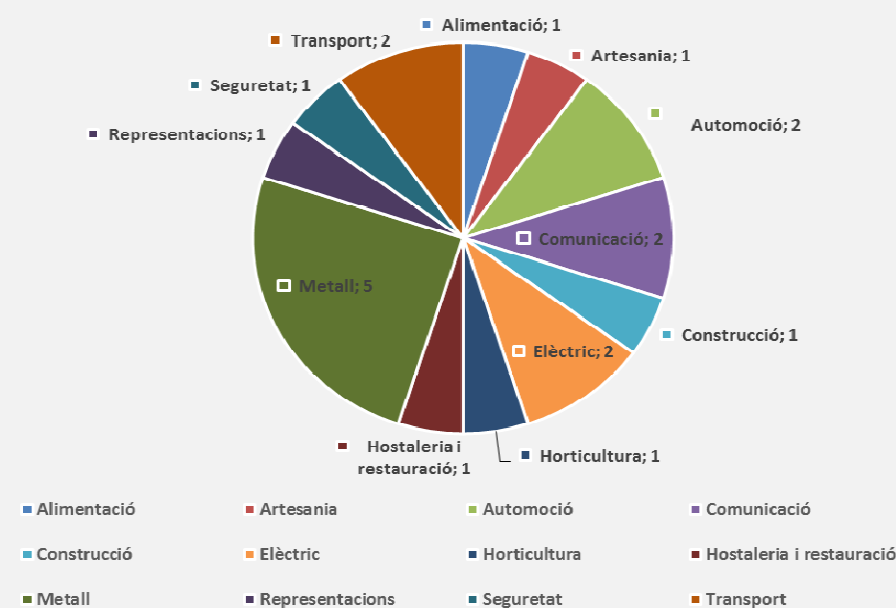

SECTORS D'ACTIVITAT PAE CAN BOIXADERA

Data d'actualització: 31/12/2015