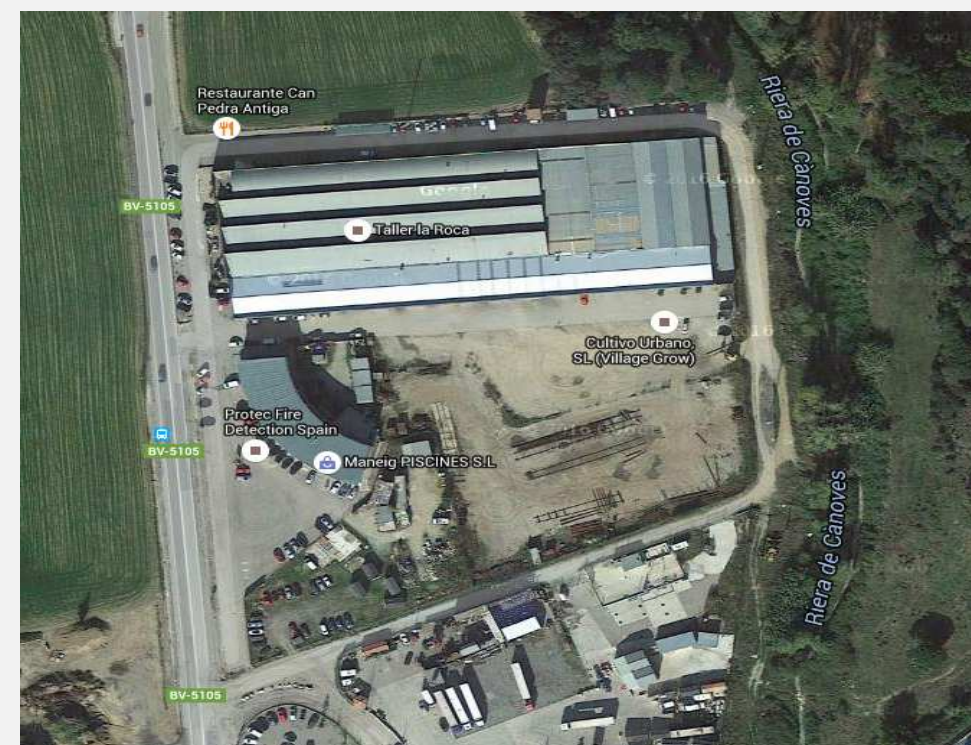

PAE CAN BOIXADERA DE CARDEDEU

DESCRIPCIÓ GENERAL

- Ubicació: Es troba situat a l'extrem sud de Cardedeu, entre Cardedeu i la Roca del Vallès. Delimitat per la carretera BV-5105 i per la Riera de Vallforners.
- Superfície Total: 3,51 Ha
- Perímetre: 0,751 Km
- SIPAE: 446011
- Nombre d'empreses: 20
- Nombre de treballadors: de 300 a 350
- Nombre de sectors d'activitat econòmica: 12
- Entitats vinculades al PAE Can Boixadera: [Associació d'Empresaris i Propietaris de Cardedeu](#)

MOBILITAT

- Renfe: Estació de Cardedeu Renfe L R2 a 2Km.
  [Accediu a RENFE Rodalies](#)
- Autobús: Empresa Sagalés línia 502. Parada al costat de la BV 5105
  [Accediu als horaris SAGALES](#)
- Taxi: Taxis Cardedeu. Servei 24 hores.
  Telèfon 93 846 01 01

SERVEIS

Generals

- Bar Restaurant: Can Pedra Antiga
  Telèfon 938462319

Avançats

- Centre de Suport empresarial i tecnològic de Cardedeu (CSETC)

SUBMINISTRAMENTS I INFRASTRUCTURES

- Telecomunicacions: [Accediu a la fitxa completa de telecomunicacions](#)
- Aigua: Sense xarxa municipal. Aprofitament privat d'aigua de pou
- Gas: No disposa de xarxa de distribució
- Enllumenat: No disposem de dades
  Línia de punts de llum a les façanes i columna de 18 metres
- Clavegueram: Sense xarxa municipal. Connexions directes a clavegueram en alta EDAR La Roca. Consorci per a la defensa de la Conca del riu Besòs
- Depuradora:
- Servei Recollida residus: No disposa

SÓL I SOSTRE DISPONIBLE

Accediu al mapa del PAE Can Boixadera