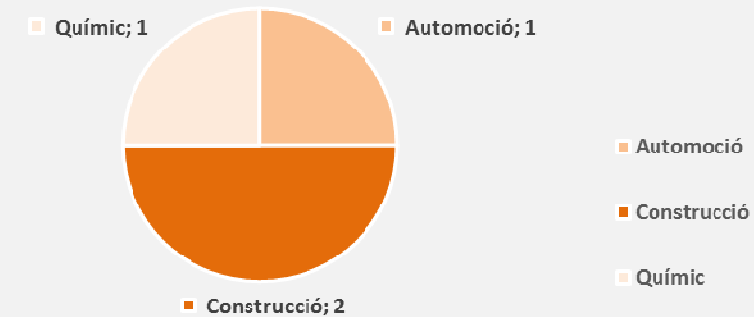

SECTORS D'ACTIVITAT PAE EL MARITAL

Data d'actualització: 31/12/2015