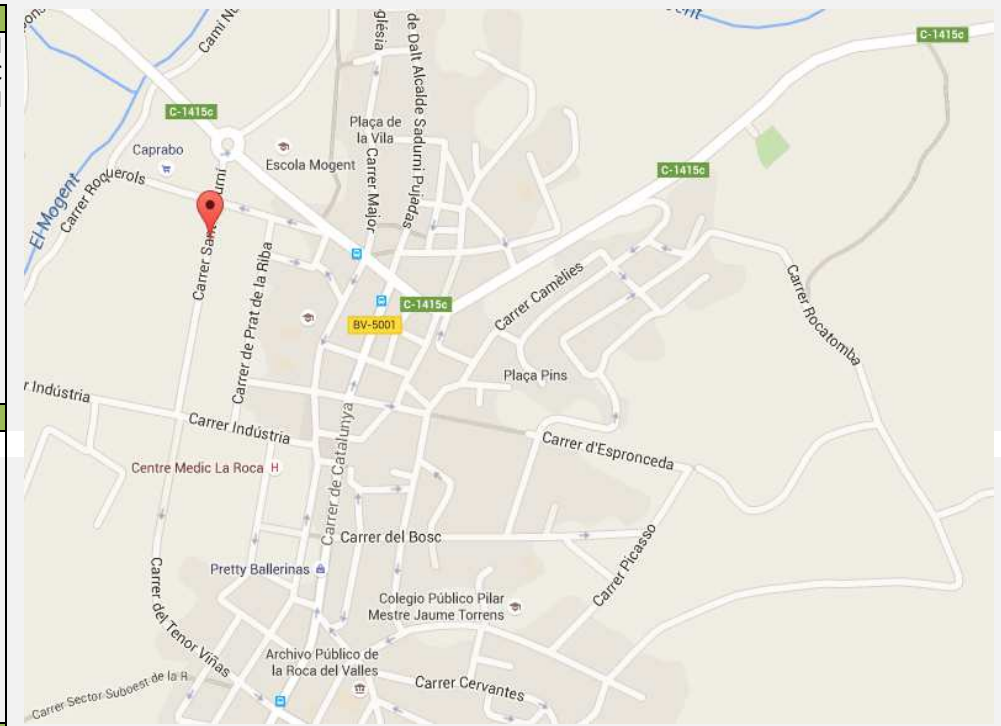

POLÍGON UA-5 DE LA ROCA DEL VALLÈS

DESCRIPCIÓ GENERAL

• Ubicació:	Es troba situat a l'interior del nucli urbà del municipi de la Roca del Vallès. Delimitat a l'oest pel riu Mogent, al nord per la carretera C-1415C (carreta Granollers a La Roca), al sud per carrer Indústria, i a l'est pel carrer Prat de la Riba
• Superfície Total:	36,77 Ha
• % ocupació de superfície industrial al municipi	15,50%
• Perímetre:	1.462,82 m
• SIPAE	446023
• Nombre d'empreses:	25
• Nombre de treballadors:	sense dades
• Nombre de sectors d'activitat econòmica:	16
• Entitats vinculades al PAE	no hi ha cap Associació vinculada al PAE

MOBILITAT

• Renfe	Estació de Granollers Accediu a RENFE Rodalies
• Autobús	Servei d'autobusos de Granollers Línia 500, 502, 550 i L5
• Taxi	sense dades
• Accés vies principals:	Carrer Indústria de la Roca del Vallès Carrer Roquerols de la Roca del Vallès

SERVEIS GENERALS

• Bars i restaurants:	Bar Restaurant Sant Sadurní
• Benzinera :	Sense servei

INFRAESTRUCTURES I SUBMINISTRAMENTS

• Telecomunicacions:	Accediu a la fitxa de telecomunicacions del Pae UA-5
• Aigua:	pendent info
• Gas:	pendent info
• Electricitat i Enllumenat:	pendent info
• Clavegueram:	pendent info
• Depuradora:	pendent info
• Senyalització:	Sense directori d'empreses ni plànol del PAE

MEDI AMBIENT

Deixalleria	pendent info

SÓL I SOSTRE DISPONIBLE

sense dades

Data d'actualització: 31/12/2015

Accediu al mapa del PAE UA-5 de La Roca del Vallès